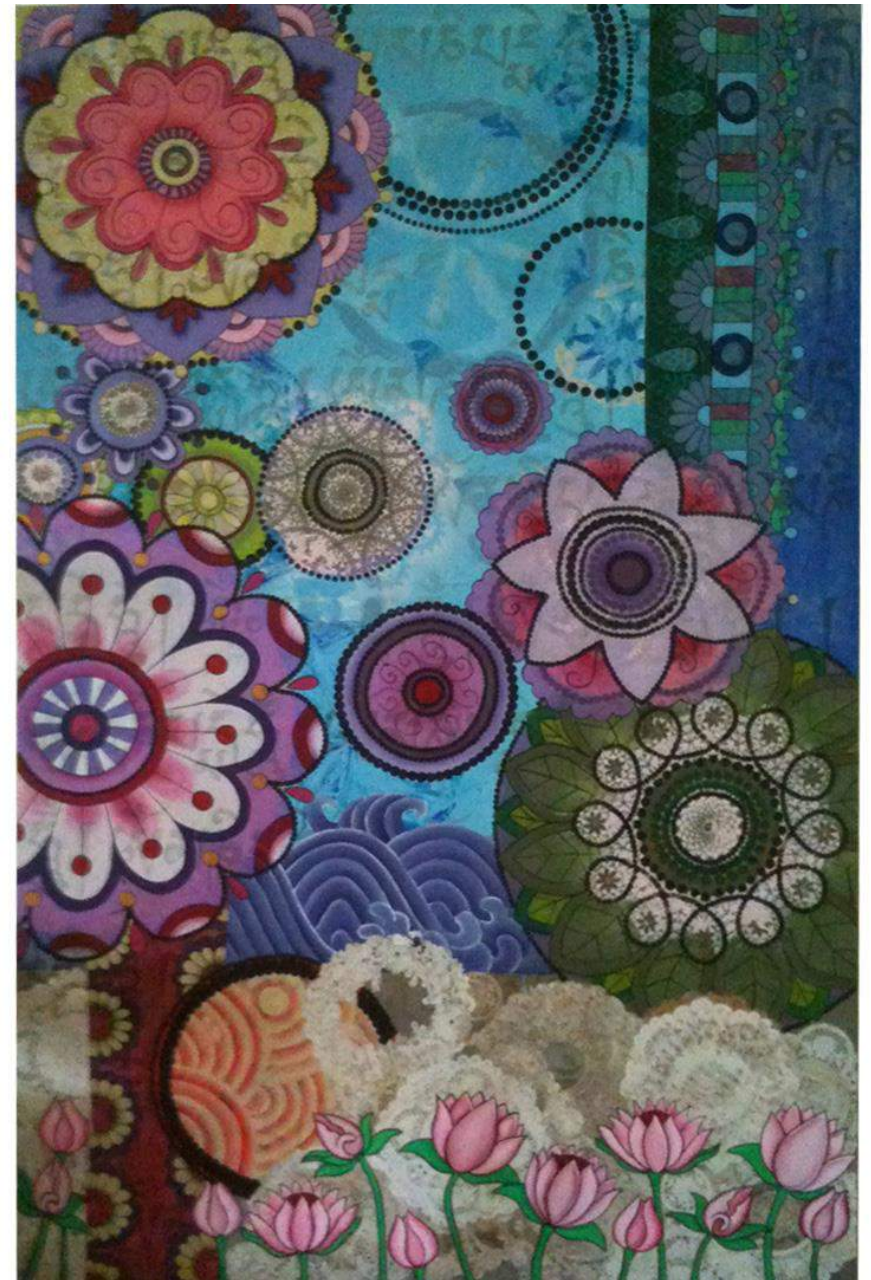

Esse trabalho nasceu da necessidade de se sentir livre, de criar sem comprometimento, mas principalmente fazer a mente aquietar-se, equilibrar-se, fazer-se presente.

Cada pintura é o resultado de uma meditação, uma parada no tempo, um respiro.

“O que começou como uma brincadeira, virou uma paixão. E de repente vi que enquanto pintava, meu pensamento estava ali, meu coração, minha alma, minha motivação. Todo mundo junto no mesmo lugar. E essas telas vão surgindo assim, sem projeto, sem uma ideia pré-concebida de nada. Nem consigo reproduzir outra igual. Ela fala daquele momento: de alma, de coração, de mente. Ela fala de estar vivendo o seu momento presente, quando o pincel relaxa e passa a escutar a canção.”

COLEÇÃO MEDITAÇÃO

Telas pintadas à mão

*Preços sob consulta

Giuliana Favero
GIULIANA FAVERO

Acrílico sobre tela com aplicações
Tamanho: 190 x 110 cm

Acrílico sobre tela com aplicações
Tamanho: 180 x 80 cm

Acrílico sobre tela com aplicações
Tamanho: 190 x 110 cm

Acrílico sobre tela com aplicações
Tamanho: 190 x 110 cm

Acrílico sobre tela com aplicações
Tamanho: 150 x 50 cm

Acrílico sobre tela com aplicações
Tamanho: 130 x 100 cm

Meditação 8

Acrílico sobre tela com aplicações
Tamanho: 250 x 150 cm