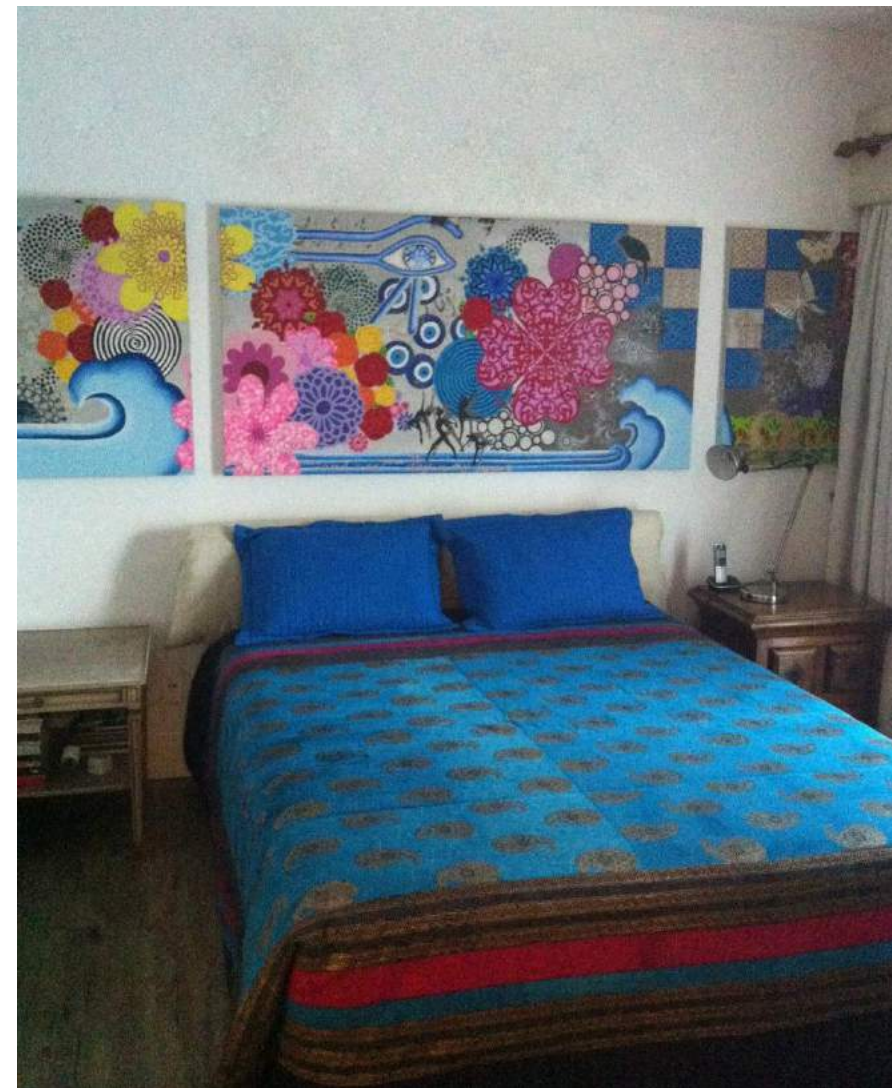

Acrílico sobre tela com aplicações
Tamanho: 190 x 110 cm

Acrílico sobre tela com aplicações
Tamanho: 150 x 50 cm

Acrílico sobre tela com aplicações
Tamanho: 130 x 100 cm

Meditação 8

Acrílico sobre tela com aplicações
Tamanho: 250 x 150 cm

Acrílico sobre tela com aplicações
Tamanho: 100 x 100 cm

Meditação 10

Acrílico sobre tela com aplicações
Tamanho: 170 x 90 cm

Meditação 11

Acrílico sobre tela com aplicações
Tamanhos:
Quadro grande: 190 x 80 cm
Quadros menores: 60 x 80 cm

Acrílico sobre tela com aplicações
Tamanho: 180 x 100 cm

Acrílico sobre tela com aplicações
Tamanho: 180 x 100 cm

Meditação 14

Acrílico sobre tela com aplicações
Tamanho: 140 x 100 cm

Acrílico sobre tela com aplicações
tamanho:
140 x 100 cm