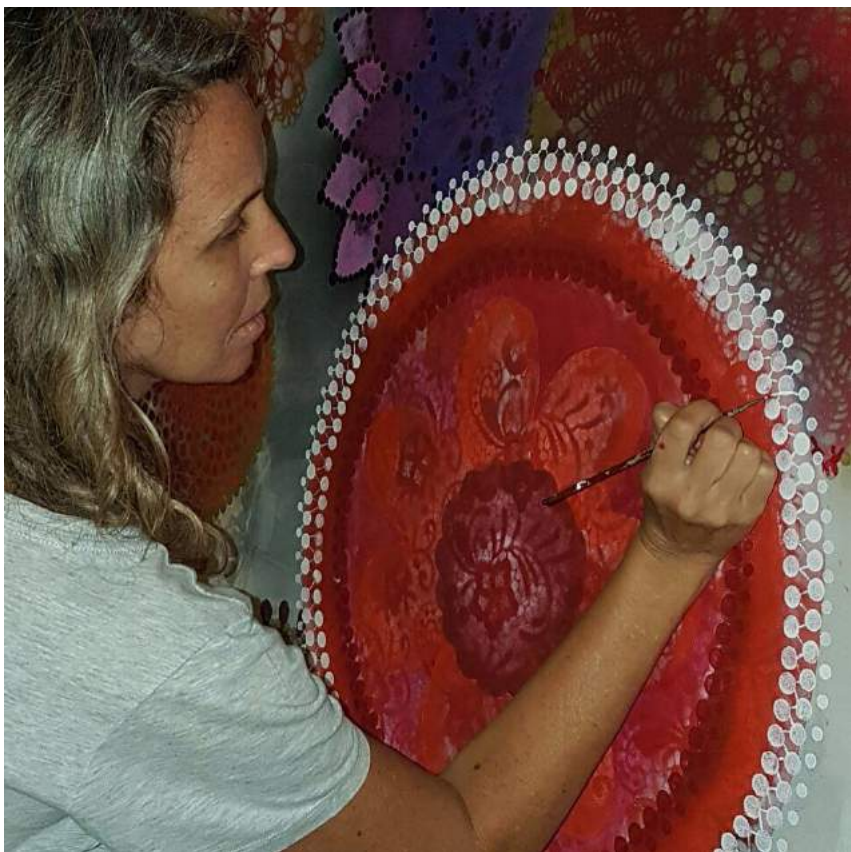

Leve mais cor para a sua vida

Conheça as telas da artista

Giuliana Favero
GIULIANA FAVERO

CONHEÇA A ARTISTA

Giuliana Favero
GIULIANA FAVERO

Giuliana Favero é uma artista carioca, de origem italiana e alma gaúcha. Depois de muitas vivências em cidades e países diferentes, instalou-se no Rio de Janeiro, onde vive desde 1988, juntamente com a bagagem adquirida de cada lugar que passou e viveu.

Esse trabalho nasceu da necessidade de se sentir livre, de criar sem comprometimento, mas principalmente fazer a mente aquietar-se, equilibrar-se, fazer-se presente.

Cada pintura é o resultado de uma meditação, uma parada no tempo, um respiro.

Acrílico sobre tela com aplicações
Tamanho: 180 x 100 cm

Acrílico sobre tela com aplicações
Tamanho: 180 x 100 cm

Meditação 14

Acrílico sobre tela com aplicações
Tamanho: 140 x 100 cm

Acrílico sobre tela com aplicações
tamanho:
140 x 100 cm

Acrílico sobre tela com aplicações
Tamanho: 190 x 120 cm

Contato

giulianafaveropinturas@gmail.com

Telefone/ whatsapp: (21) 98899-1484

Giuliana Favero
GIULIANA FAVERO